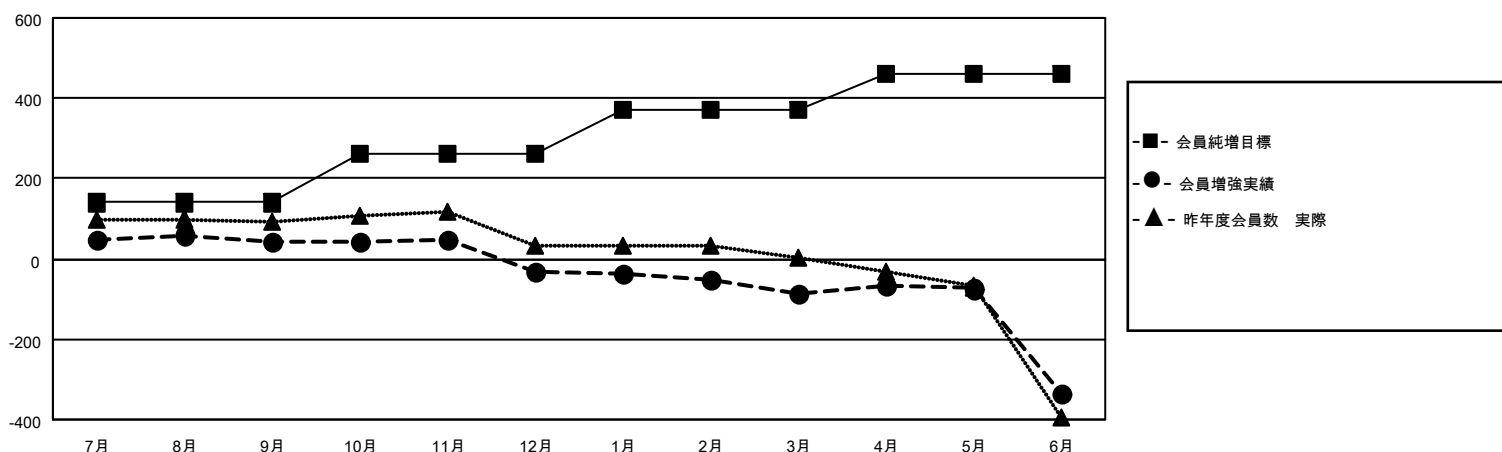

GAT MONTHLY MEMBERSHIP PROGRESS REPORT

Results as of: 6/30/2021

Multiple District 331

LOCATION: JAPAN

クラブ				名			
結果: 2020-2021				結果: 2020-2021			
四半期	新クラブ目標	新クラブ	解散クラブ	四半期	会員純増目標	会員増強実績	退会者(転籍を含む)実際
7月/8月/9月	0	0	0	7月/8月/9月	140	153	100
10月/11月/12月	0	0	0	10月/11月/12月	120	69	143
1月/2月/3月	2	0	1	1月/2月/3月	110	57	109
4月/5月/6月	0	0	4	4月/5月/6月	90	98	345

新クラブ目標及び実績累計

会員目標及び実績累計

解散クラブ: 5

退会者

物故会員	58
クラブ解散	60
その他	579
合計	697

139 CLUBS OF 195 一名以上の新会員を登録

[会員累計データを見るには、ここをクリック](#)

男女別